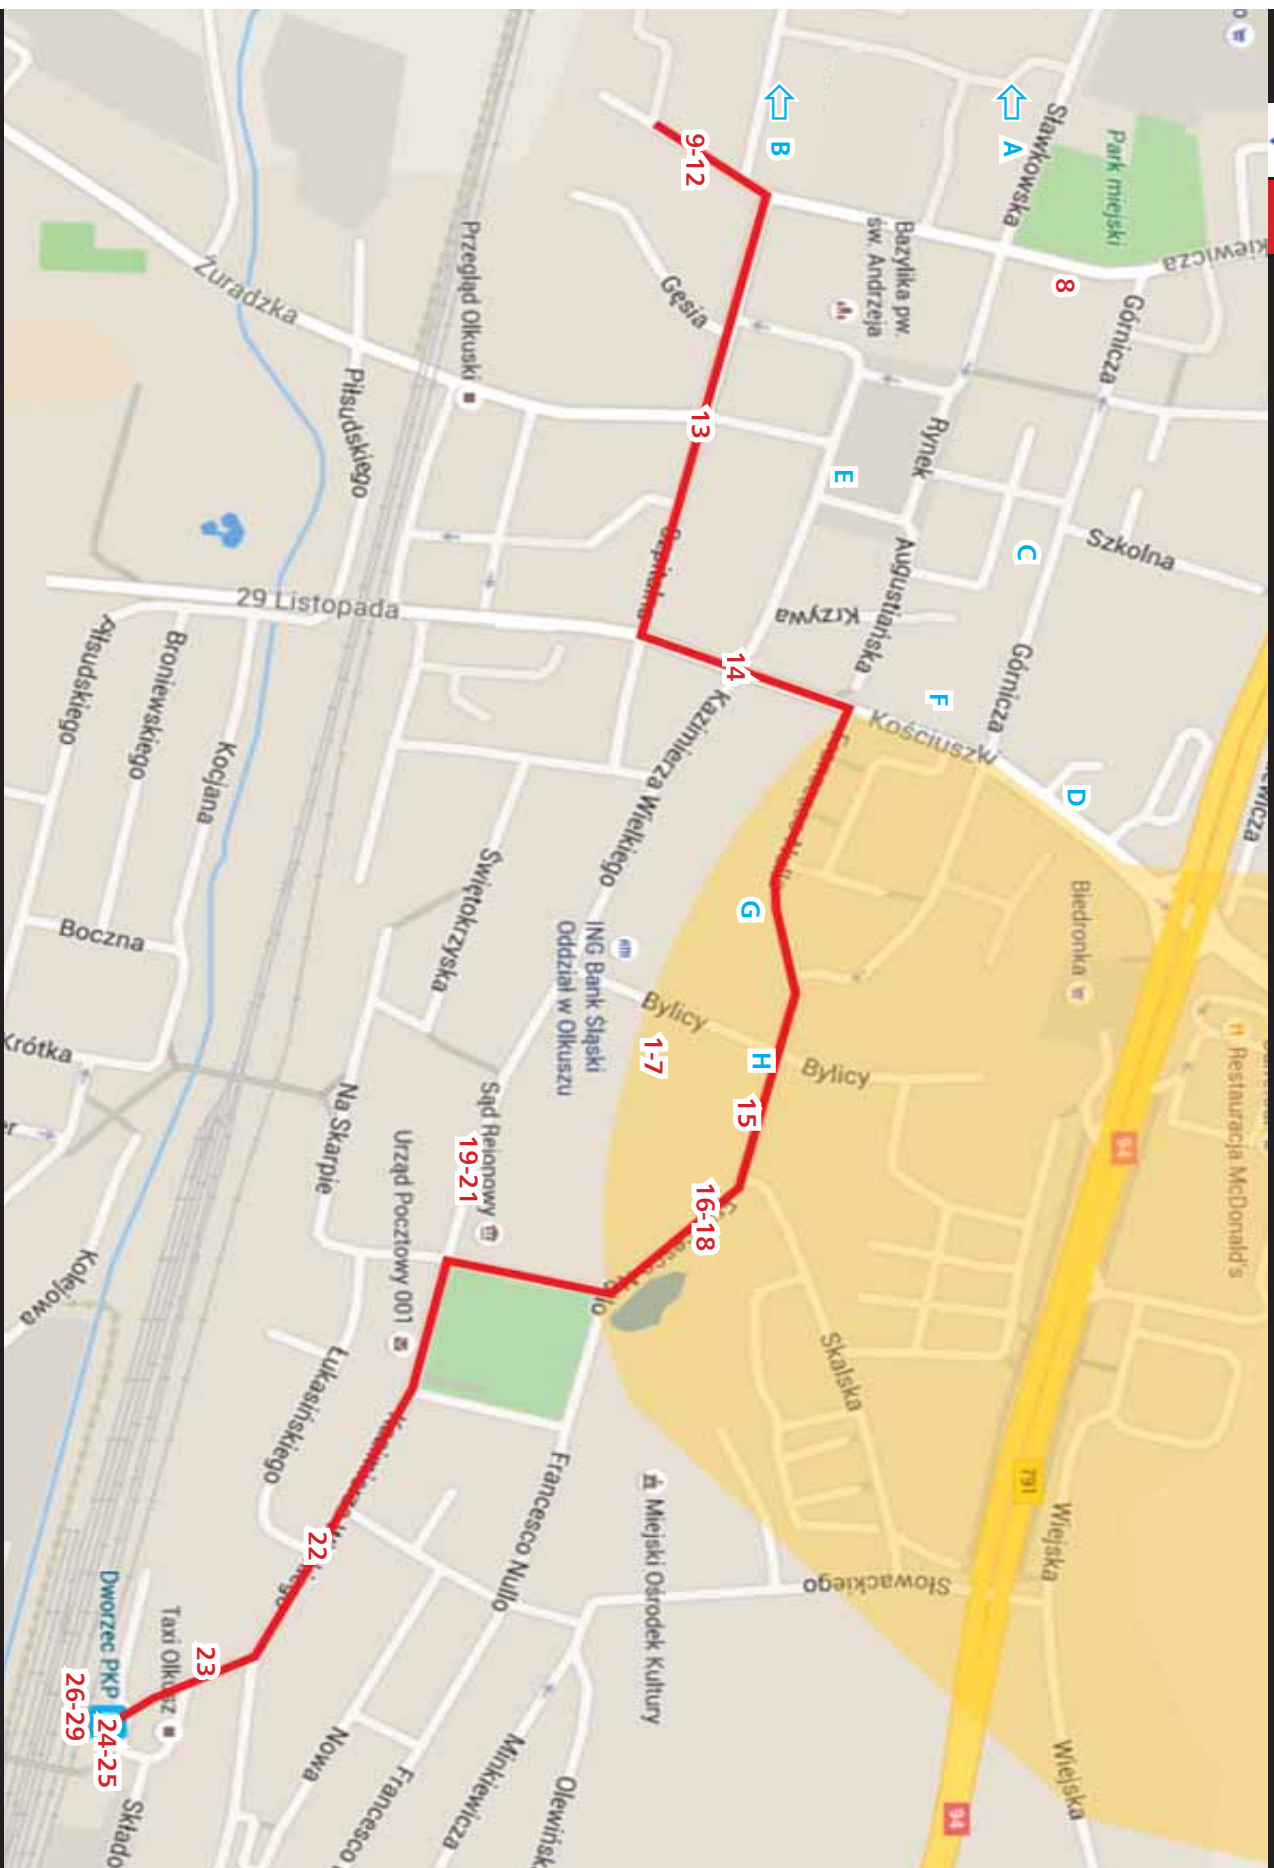

Marsz Pamięci

w rocznicę wymordowania Żydów z Olkusza

Marsz Pamięci w Olkuszu 2006-2016 Memorial March in Olkusz

Legenda

The key

— - Trasa Marszu Pamięci

The route of Memorial March

1-29 - Miejsca, gdzie wykonano oryginalne fotografie (zob. s. 73-102)

Places where the original photos were taken (see p. 73-102)

AH - Miejsca związane z historią Żydów w Olkuszu (zob. s. 103-111)

Places connected with the history of Olkusz Jews (see p. 103-111)

■ Ghetto

■ Ghetto